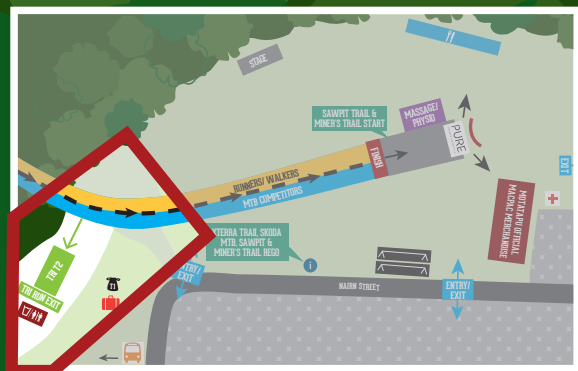

TRANSITION 2: WILCOX GREEN

BIKE DISMOUNT

FINISH →

8.5KM RUN

EXIT

TRI TEAMS

892
782
932
532
202
402
382
424
332
002
892
192
962
982
382
424
332

TRI INDIVIDUAL

78	74	149	150	199	200
1	4	2	75	76	
3					
197	198	152			

**T1 BAG
 COLLECTION**

NAINN STREET