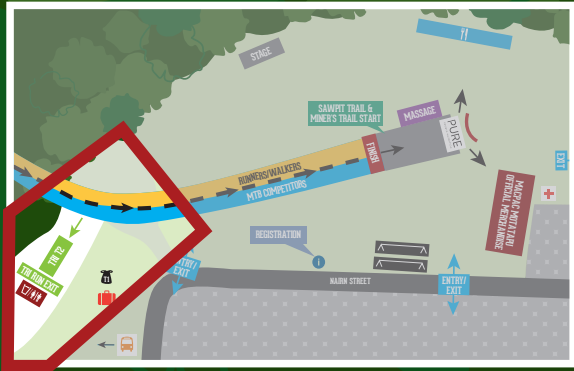

**TRANSITION 2: WILCOX GREEN**

**FINISH** →

**BIKE DISMOUNT**

**TRI TEAMS**

892
762
932
532
202
402
922
112
902
232
932
424
922
982
262
962
192
892
002

**8.5KM RUN**

**EXIT**

**TRI INDIVIDUAL**

78	74	149	150	199	200
				197	198
			151	152	
3	4	2	76		
1					

**T1 BAG  
 COLLECTION**

**NAIN STREET**